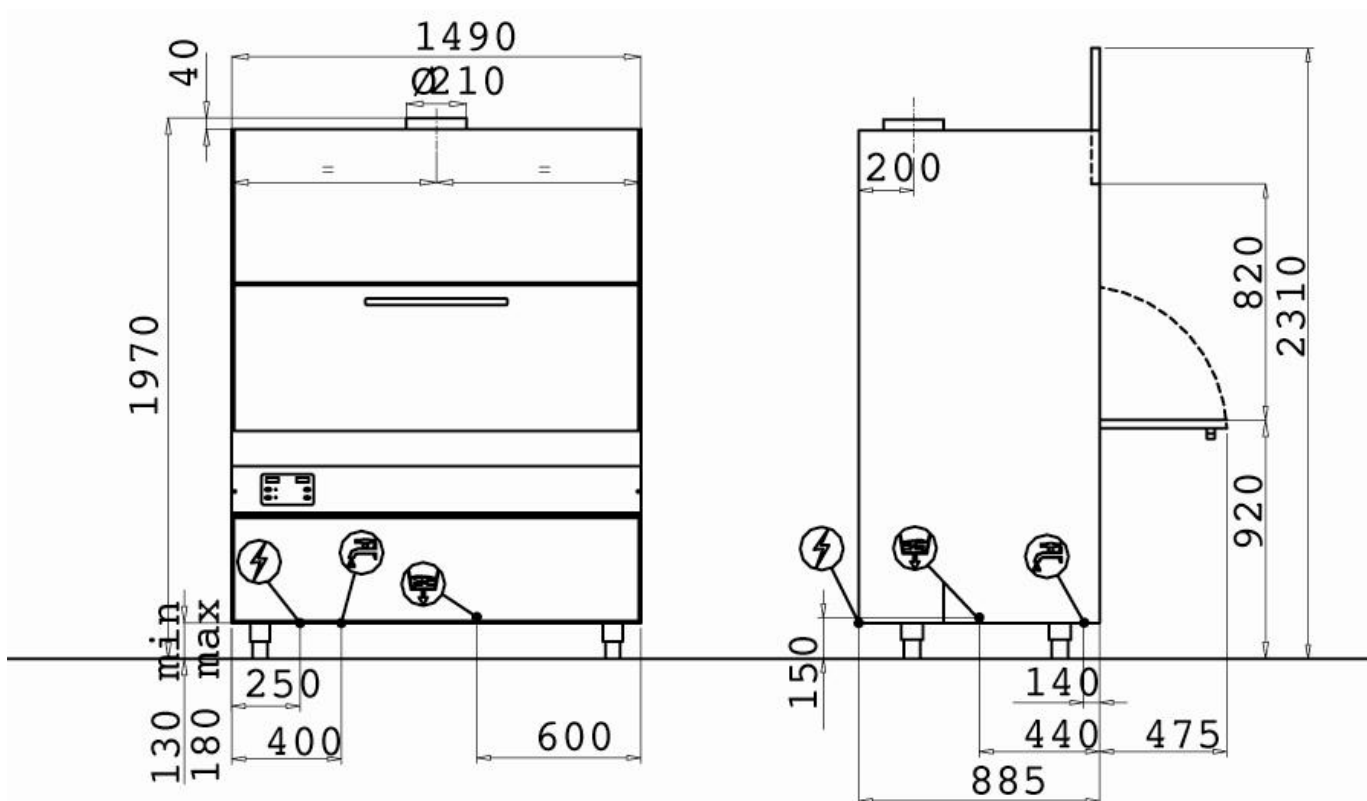

Leveres med:
1 bakkeindsats, (rustfrit stål)
1 universalkurv (plast)
1 indsats for diverse småting (rustfrit stål).

Ekstraudstyr:
Sæbedosering - Vandblødgøring

Kurvestørelse 1350 X 725 mm

Emnehøjde 820 mm